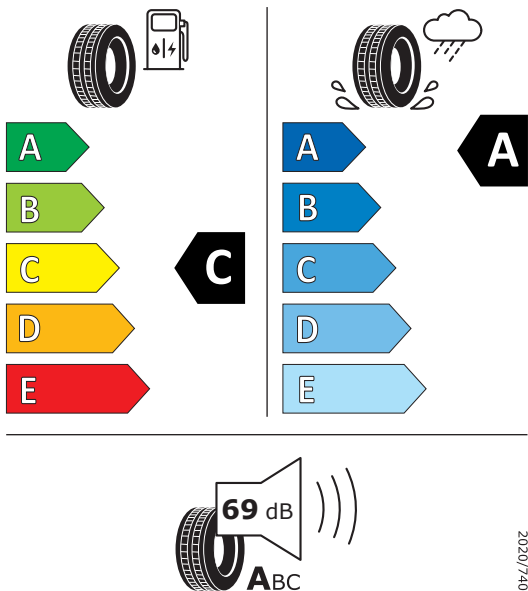

PIRELLI 25962

245/35R20 95 Y XL C1

Produktdatenblatt Verordnung (EU) 2020/740

Marke	PIRELLI
Profilausführung	PZERO
Artikelnummer	25962
Dimension	245/35R20
Tragfähigkeitsindex	95
Geschwindigkeitsindex	Y
Kraftstoffeffizienzklasse	C
Nasshaftungsklasse	A
Klassifizierung ext. Rollgeräusch	A
Externes Rollgeräusch	68 dB
Winterreifen	Nein
Winterreifen für Eis	Nein
Produktionsbeginn	16/15
Produktionsende	-
Version Lastindex	XL
Zusätzliche Informationen	

PIRELLI 27969

275/30R20 97 Y XL C1

Produktdatenblatt Verordnung (EU) 2020/740

Marke	PIRELLI
Profilausführung	PZERO
Artikelnummer	27969
Dimension	275/30R20
Tragfähigkeitsindex	97
Geschwindigkeitsindex	Y
Kraftstoffeffizienzklasse	C
Nasshaftungsklasse	A
Klassifizierung ext. Rollgeräusch	A
Externes Rollgeräusch	69 dB
Winterreifen	Nein
Winterreifen für Eis	Nein
Produktionsbeginn	10/16
Produktionsende	-
Version Lastindex	XL
Zusätzliche Informationen	

Hinweise gemäß Verordnung (EU) 2020/740:

Die tatsächliche Kraftstoffeinsparung und die Verkehrssicherheit hängen in hohem Maße von der eigenen Fahrweise ab. Der Kraftstoffverbrauch kann durch umweltschonende Fahrweise erheblich reduziert werden. Zur Verbesserung der Kraftstoffeffizienz und der Nasshaftung ist der Reifendruck regelmäßig zu prüfen. Die Anhaltewege müssen immer beachtet werden.