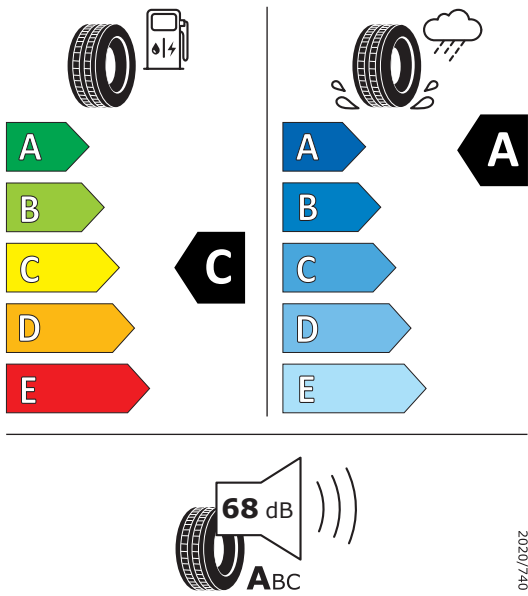

PIRELLI 25962

245/35R20 95 Y XL C1

Produktdatenblatt Verordnung (EU) 2020/740

Marke	PIRELLI
Profilausführung	PZERO
Artikelnummer	25962
Dimension	245/35R20
Tragfähigkeitsindex	95
Geschwindigkeitsindex	Y
Kraftstoffeffizienzklasse	C
Nasshaftungsklasse	A
Klassifizierung ext. Rollgeräusch	A
Externes Rollgeräusch	68 dB
Winterreifen	Nein
Winterreifen für Eis	Nein
Produktionsbeginn	16/15
Produktionsende	-
Version Lastindex	XL
Zusätzliche Informationen	

PIRELLI 27969

275/30R20 97 Y XL C1

Produktdatenblatt Verordnung (EU) 2020/740

Marke	PIRELLI
Profilausführung	PZERO
Artikelnummer	27969
Dimension	275/30R20
Tragfähigkeitsindex	97
Geschwindigkeitsindex	Y
Kraftstoffeffizienzklasse	C
Nasshaftungsklasse	A
Klassifizierung ext. Rollgeräusch	A
Externes Rollgeräusch	69 dB
Winterreifen	Nein
Winterreifen für Eis	Nein
Produktionsbeginn	10/16
Produktionsende	-
Version Lastindex	XL
Zusätzliche Informationen	

Hinweise gemäß Verordnung (EU) 2020/740:

Die tatsächliche Kraftstoffeinsparung und die Verkehrssicherheit hängen in hohem Maße von der eigenen Fahrweise ab. Der Kraftstoffverbrauch kann durch umweltschonende Fahrweise erheblich reduziert werden. Zur Verbesserung der Kraftstoffeffizienz und der Nasshaftung ist der Reifendruck regelmäßig zu prüfen. Die Anhaltewege müssen immer beachtet werden.